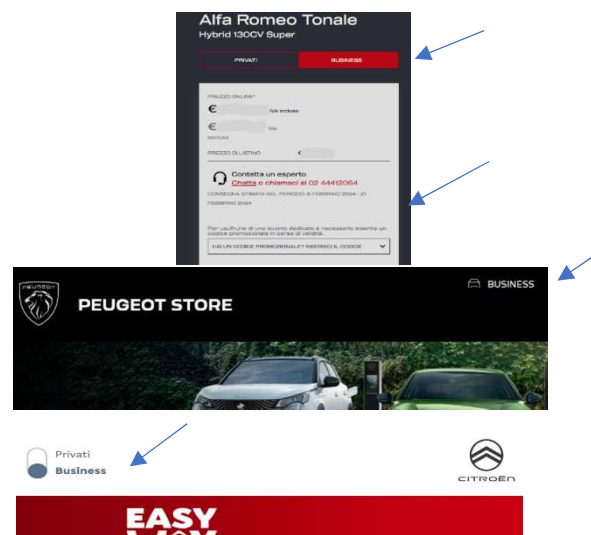

Per la navigazione online è necessario attenersi a queste indicazioni:

ABARTH, ALFA ROMEO, FIAT, LANCIA, JEEP, FIAT PROFESSIONAL

- configurare la vettura
- procedere con ordine (anche solo per visualizzare un preventivo) entrando nella sezione BUSINESS
- inserire il codice promo

PEUGEOT, CITROEN:

- Selezionare Business da Home Page
- Configurare la vettura
- procedere con ordine (anche solo per visualizzare un preventivo)
- inserire il codice promo (Per Peugeot selezionare prima la modalità di pagamento)

DS, OPEL:

- Configurare la vettura
- procedere con ordine (anche solo per visualizzare un preventivo)
- inserire il codice promo

VEICOLI COMMERCIALI (ALL BRAND):

- Rivolgersi in Concessionaria

Cordialità

(*) Le promozioni si basano su una Convenzione stipulata con le Associazioni che aderiscono agli Accordi Quadro Nazionali e dovrà essere fornita apposita documentazione probatoria di iscrizione all'Associazione di appartenenza. Stellantis si riserva il diritto di ritirare la Convenzione qualora le promozioni vengano usufruite da soggetti esterni alle Associazioni aderenti e non aventi i regolari requisiti richiesti.